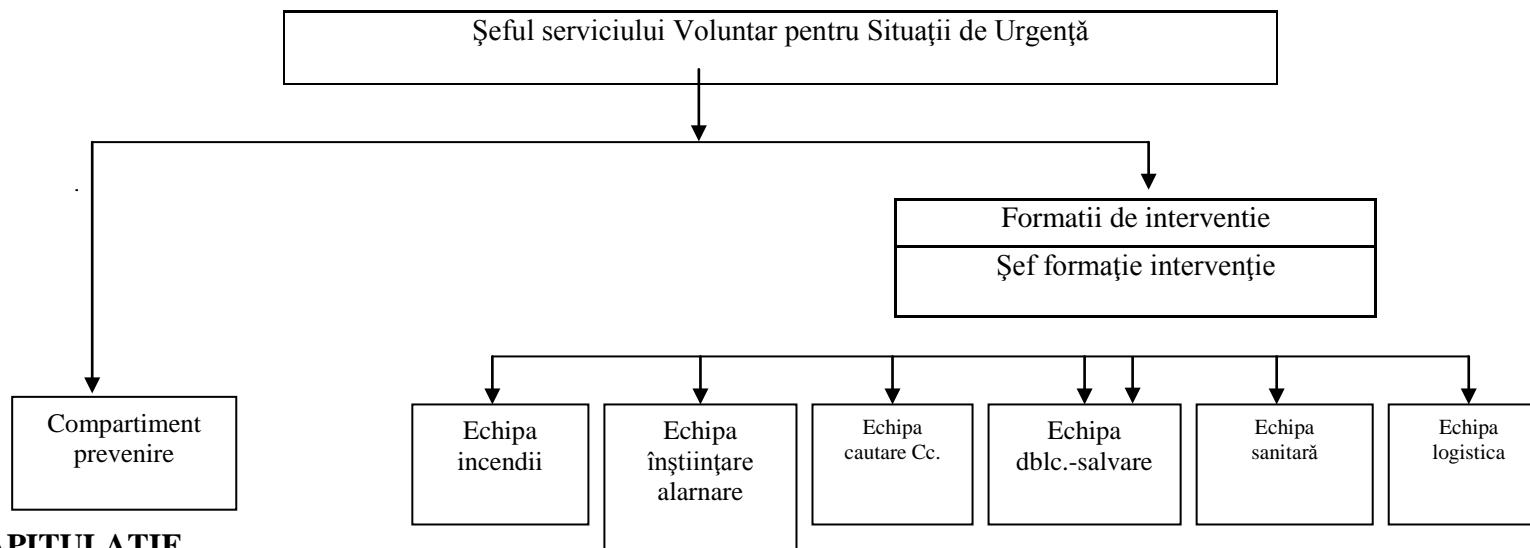

DE ACORD

Șeful Inspectoratului pentru Situații de Urgență

"Matei Basarab" al Județului Olt

Colonel, *NĂSTĂSIE GHEORGHE*

.....

**ORGANIGRAMA
SERVICIULUI VOLUNTAR PENTRU SITUAȚII DE URGENȚA**

RECAPITULATIE

SITUAȚIE CENTRALIZATOARE

POSTUL	nr.	ang	vol	total
ȘEF SERVICIU	1		1	1
COMP. PREVENIRE	8	-	8	8
ȘEF FORM. INTERV	1	-	1	1
ECH. SP. LOGISTIC	3	-	3	3
ECH. INTERVENȚIE	4	3	1	4
ECH. TRS.ALARM	3	-	3	7
ECH. CC. CĂUTA	3	-	3	3
ECH. DBLC. SV.	5	-	5	5
ECH. SAN-VET	5	-	5	5
TOTAL			37	37